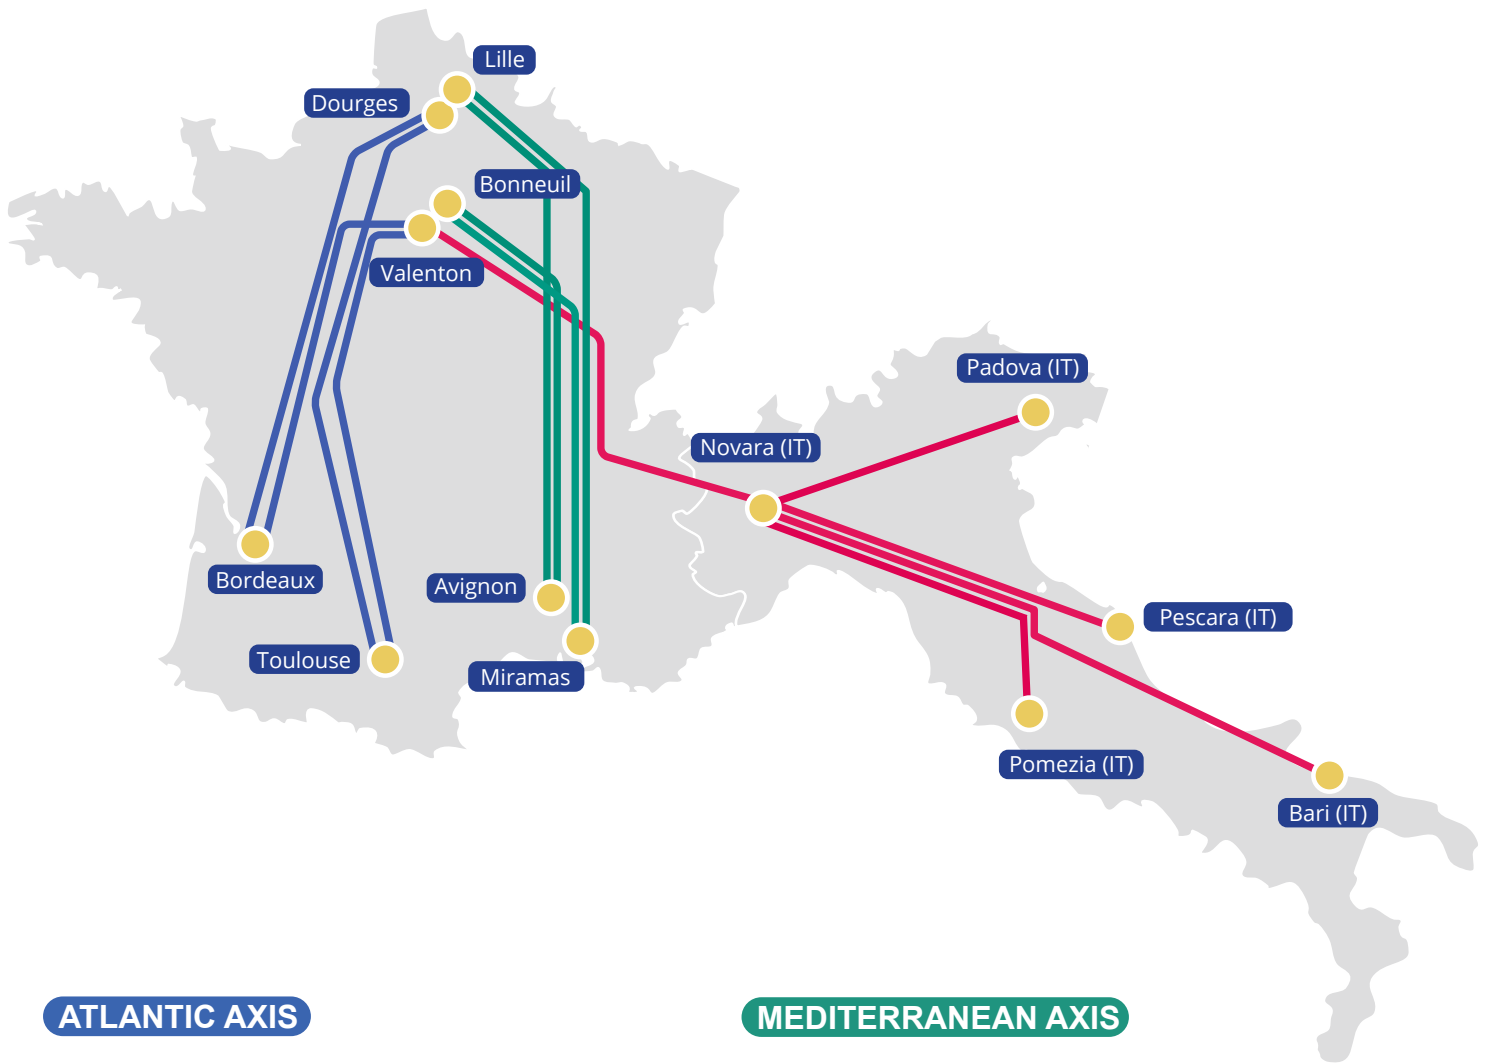

TRANSPORT SCHEDULE 2026

TRANSPORT SCHEDULE 2026

ATLANTIC AXIS

- DOURGES ↔ BORDEAUX
- DOURGES ↔ TOULOUSE
- VALENTON ↔ BORDEAUX
- VALENTON ↔ TOULOUSE

MEDITERRANEAN AXIS

- LILLE ↔ AVIGNON
- LILLE ↔ MIRAMAS
- BONNEUIL ↔ AVIGNON
- BONNEUIL ↔ MIRAMAS

ITALIAN AXIS

- VALENTON ↔ NOVARA
(Upcoming schedule)
- VALENTON ↔ MANOPELLO (PESCARA)
- VALENTON ↔ BARI FERRUCIO
- VALENTON ↔ POMEZIA
- VALENTON ↔ PADOVA

ATLANTIC AXIS

- DOURGES ↔ BORDEAUX
- DOURGES ↔ TOULOUSE
- VALENTON ↔ BORDEAUX
- VALENTON ↔ TOULOUSE

DOURGES ↔ BORDEAUX / DOURGES ↔ TOULOUSE

ATLANTIC AXIS

↔ 5 roundtrips per week for Dourges <> Bordeaux and Dourges <> Toulouse

🕒 Fast gateway connections

🚆 Connections from
- Dourges : Duisburg (Germany)
- Bordeaux/Toulouse : Valenton

ATLANTIC AXIS

↔ 5 roundtrips per week for Valenton <> Bordeaux and Valenton <> Toulouse

🕒 Fast gateway connections

🚆 Connections from
- Valenton : Novara (Italy)
- Bordeaux/Toulouse : Dourges

📄 ADR/RID allowed - except 1 / 6.2 / 7