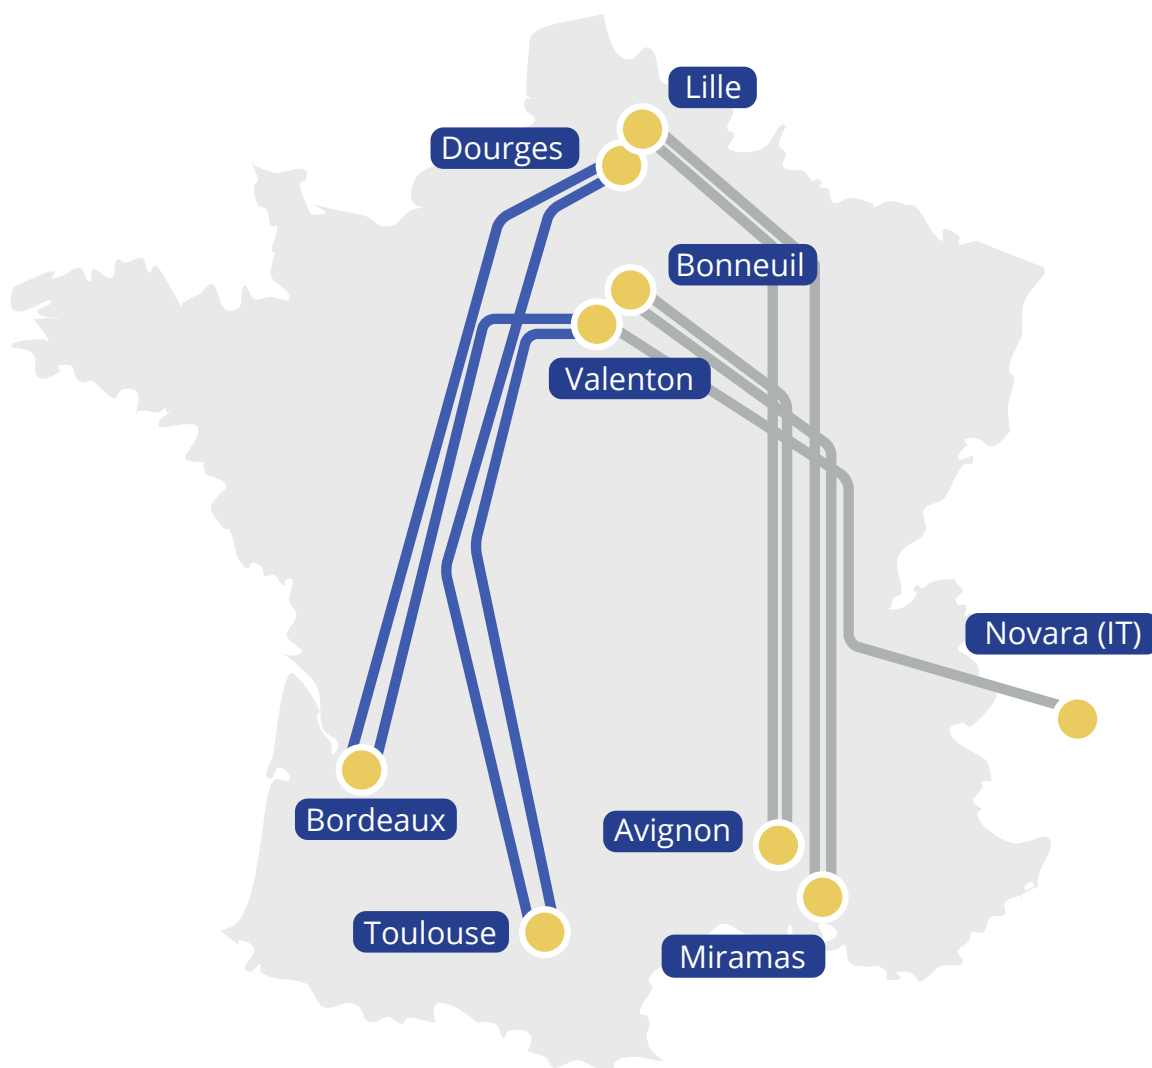

TRANSPORT SCHEDULE 2026

TRANSPORT SCHEDULE 2026

ATLANTIC AXIS

- DOURGES ↔ BORDEAUX
- DOURGES ↔ TOULOUSE
- VALENTON ↔ BORDEAUX
- VALENTON ↔ TOULOUSE

MEDITERRANEAN AXIS

- LILLE ↔ AVIGNON
- LILLE ↔ MIRAMAS
- BONNEUIL ↔ AVIGNON
- BONNEUIL ↔ MIRAMAS

ITALIAN AXIS

- VALENTON ↔ NOVARA
(Upcoming schedule)
- VALENTON ↔ MANOPELLO (PESCARA)
- VALENTON ↔ BARI FERRUCIO
- VALENTON ↔ POMEZIA
- VALENTON ↔ PADOVA

ATLANTIC AXIS

- DOURGES ↔ BORDEAUX
- DOURGES ↔ TOULOUSE
- VALENTON ↔ BORDEAUX
- VALENTON ↔ TOULOUSE

DOURGES ↔ BORDEAUX / DOURGES ↔ TOULOUSE

ATLANTIC AXIS

↔ 5 roundtrips per week for Dourges <> Bordeaux and Dourges <> Toulouse

🕒 Fast gateway connections

🚆 Connections from
- Dourges : Duisburg (Germany)
- Bordeaux/Toulouse : Valenton

ATLANTIC AXIS

↔ 5 roundtrips per week for Valenton <> Bordeaux and Valenton <> Toulouse

🕒 Fast gateway connections

🚆 Connections from
- Valenton : Novara (Italy)
- Bordeaux/Toulouse : Dourges

📄 ADR/RID allowed - except 1 / 6.2 / 7