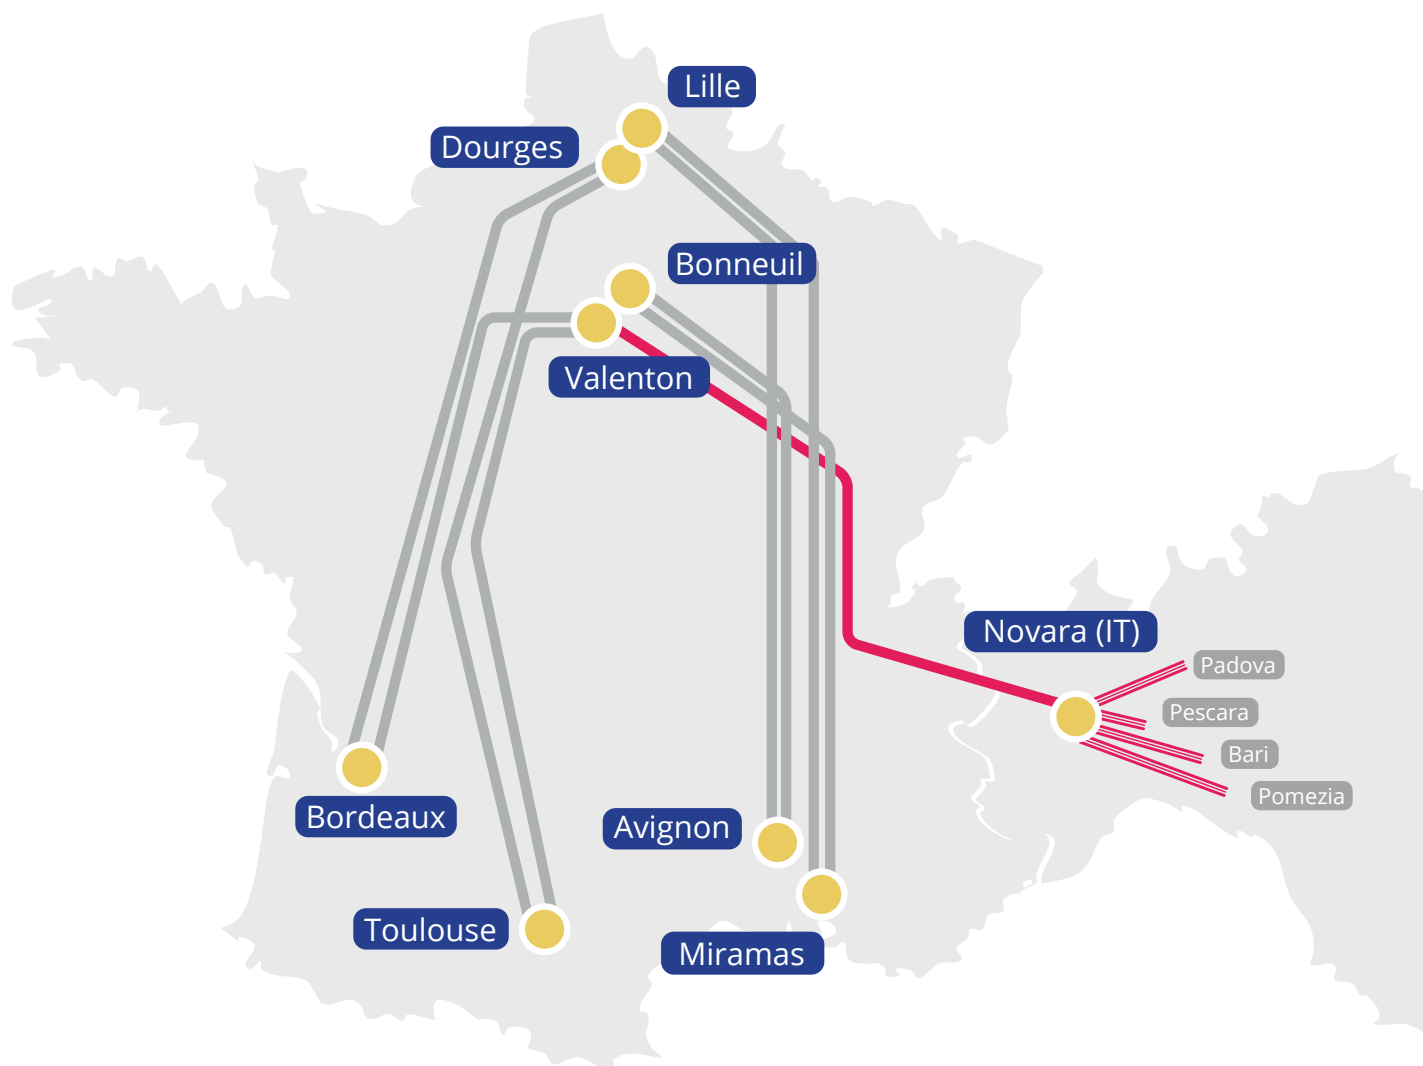

TRANSPORT SCHEDULE 2026

TRANSPORT SCHEDULE 2026

ATLANTIC AXIS

- DOURGES ↔ BORDEAUX
- DOURGES ↔ TOULOUSE
- VALENTON ↔ BORDEAUX
- VALENTON ↔ TOULOUSE

MEDITERRANEAN AXIS

- LILLE ↔ AVIGNON
- LILLE ↔ MIRAMAS
- BONNEUIL ↔ AVIGNON
- BONNEUIL ↔ MIRAMAS

ITALIAN AXIS

- VALENTON ↔ NOVARA
(Upcoming schedule)
- VALENTON ↔ MANOPELLO (PESCARA)
- VALENTON ↔ BARI FERRUCIO
- VALENTON ↔ POMEZIA
- VALENTON ↔ PADOVA

ATLANTIC AXIS

- DOURGES ↔ BORDEAUX
- DOURGES ↔ TOULOUSE
- VALENTON ↔ BORDEAUX
- VALENTON ↔ TOULOUSE

MIRAMAS ▶ BONNEUIL 2		
Depart. days	RHD MIR	MA D+1 BON
Lundi au Vendredi	14 : 05	05 : 00

TERMINALS

Bonneuil Terminal

BTM, 12 route Ile Barbière
94380 Bonneuil-sur-Marne

Monday-Friday 05:00 - 20:00
Saturday 05:00 - 12:00

(Upcoming schedule)

- VALENTON ◀ MANOPELLO (PESCARA)
- VALENTON ◀ BARI FERRUCIO
- VALENTON ◀ POMEZIA
- VALENTON ◀ PADOVA

VALENTON ◀ NOVARA

ITALIAN AXIS

- 4 roundtrips per week
- Fast gateway connections
- Connections from
 - Valenton : Bordeaux and Toulouse
 - Novara : Pescara, Bari, Pomezia and Padova
- ADR/RID are not allowed
- Connection to the Bonneuil terminal
- 1.7 t of CO₂ saved per trip
- Bookings : Extranet T3M & EDI