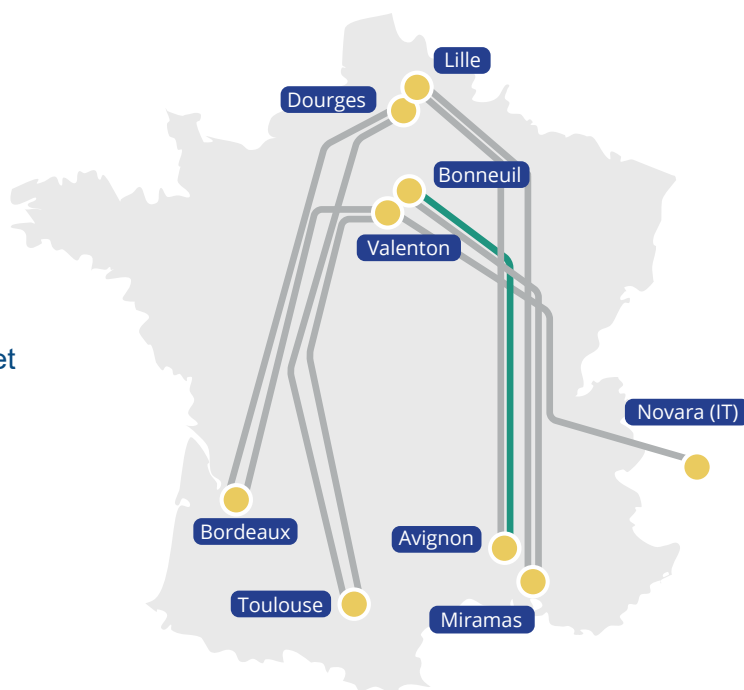

LILLE ▶ AVIGNON / LILLE ▶ MIRAMAS AXE MÉDITERRANÉEN

-  5 A/R par semaine pour Lille <> Avignon
10 A/R par semaine pour Lille <> Miramas
-  Temps de transit dans les terminaux réduits
-  Connexion
- Lille : Bordeaux et Toulouse,
- Miramas : Bonneuil
-  Prises REEFER à Lille et Miramas
-  2 t de CO₂ économisées par voyage
-  Réservations : Extranet T3M & EDI
-  MD acceptée sauf les classes 1 / 2.3 / 6.2 / 7 (Lille) et 1 / 6.2 / 7 (Avignon et Miramas)

TERMINAUX

Terminal de Lille

Ports de Lille
5ème Rue, 59000 Lille

Lundi-Vendredi 06:30 - 19:00
Samedi (ouverture sur demande) 05:00 - 11:00

Terminal d'Avignon

Novatrans
75 chemin de Courtine, 84000 Avignon

Lundi-Vendredi 05:00 - 20:00
Samedi 05:00 - 10:45

Terminal de Miramas

BTM, 1950 avenue Isabelle Autissier
13450 Grans

Lundi-Vendredi 05:00 - 20:00
Samedi 05:00 - 11:00

CONTACTS

Commerce

sales@t3m.fr
+33 (0)4 67 27 18 51
www.t3m.fr

BONNEUIL ↔ AVIGNON AXE MÉDITERRANÉEN

-  5 A/R par semaine
-  Temps de transit dans les terminaux réduits
-  Connexion
- Bonneuil : Miramas
- Avignon : Lille
-  MD acceptée sauf les classes 1 / 6.2 / 7 et MD à haut risque (Bonneuil)
-  Connexion au Terminal de Valenton
-  1,4 t de CO₂ économisées par voyage
-  Réservations : Extranet T3M & EDI