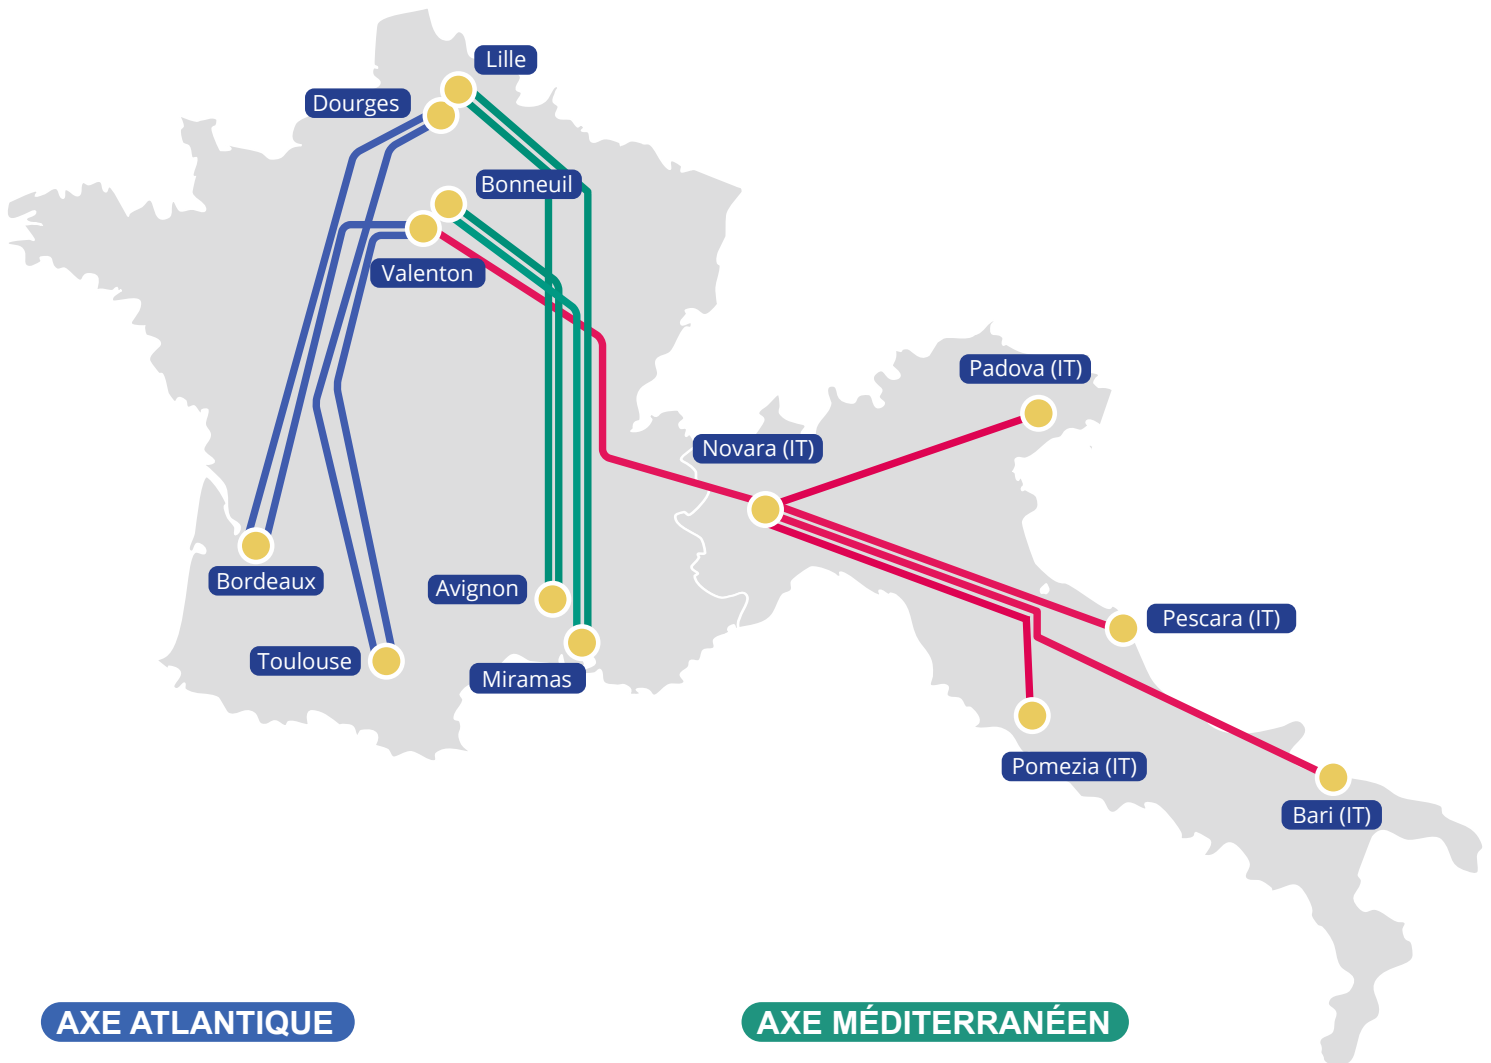

PLAN DE TRANSPORT 2026

PLAN DE TRANSPORT 2026

AXE ATLANTIQUE

- DOURGES ↔ BORDEAUX
- DOURGES ↔ TOULOUSE
- VALENTON ↔ BORDEAUX
- VALENTON ↔ TOULOUSE

AXE MÉDITERRANÉEN

- LILLE ↔ AVIGNON
- LILLE ↔ MIRAMAS
- BONNEUIL ↔ AVIGNON
- BONNEUIL ↔ MIRAMAS

AXE ITALIEN

- VALENTON ↔ NOVARA
(Horaires à venir)
- VALENTON ↔ MANOPELLO (PESCARA)
- VALENTON ↔ BARI FERRUCIO
- VALENTON ↔ POMEZIA
- VALENTON ↔ PADOVA

AXE ATLANTIQUE

- DOURGES ↔ BORDEAUX
- DOURGES ↔ TOULOUSE
- VALENTON ↔ BORDEAUX
- VALENTON ↔ TOULOUSE

DOURGES ↔ BORDEAUX / DOURGES ↔ TOULOUSE

AXE ATLANTIQUE

↔ 5 A/R par semaine pour Dourges ↔ Bordeaux et Dourges ↔ Toulouse

🕒 Temps de transit dans les terminaux réduits

🚆 Connexion
- Dourges : Duisbourg (Allemagne)
- Bordeaux/Toulouse : Valenton

LILLE ▶ AVIGNON / LILLE ▶ MIRAMAS AXE MÉDITERRANÉEN

-  5 A/R par semaine pour Lille <> Avignon
10 A/R par semaine pour Lille <> Miramas
-  Temps de transit dans les terminaux réduits
-  Connexion
- Lille : Bordeaux et Toulouse,
- Miramas : Bonneuil
-  Prises REEFER à Lille et Miramas
-  2 t de CO₂ économisées par voyage
-  Réservations : Extranet T3M & EDI
-  MD acceptée sauf les classes 1 / 2.3 / 6.2 / 7 (Lille) et 1 / 6.2 / 7 (Avignon et Miramas)