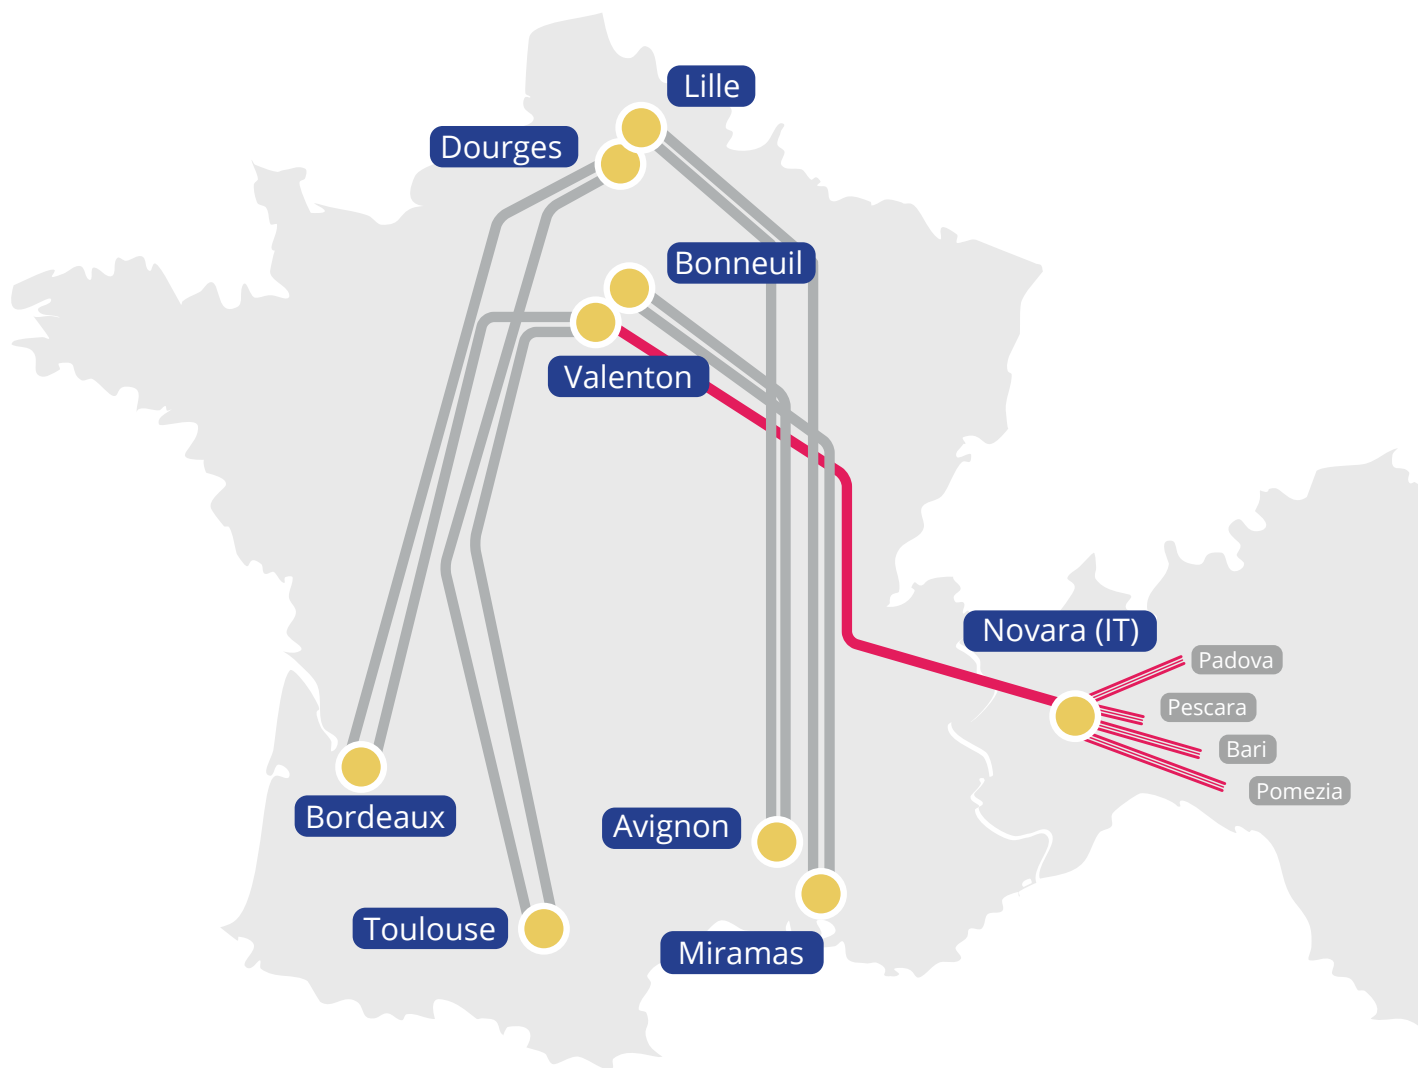

PLAN DE TRANSPORT 2026

PLAN DE TRANSPORT 2026

AXE ATLANTIQUE

- DOURGES ↔ BORDEAUX
- DOURGES ↔ TOULOUSE
- VALENTON ↔ BORDEAUX
- VALENTON ↔ TOULOUSE

AXE MÉDITERRANÉEN

- LILLE ↔ AVIGNON
- LILLE ↔ MIRAMAS
- BONNEUIL ↔ AVIGNON
- BONNEUIL ↔ MIRAMAS

AXE ITALIEN

- VALENTON ↔ NOVARA
(Horaires à venir)
- VALENTON ↔ MANOPELLO (PESCARA)
- VALENTON ↔ BARI FERRUCIO
- VALENTON ↔ POMEZIA
- VALENTON ↔ PADOVA

AXE ATLANTIQUE

- DOURGES ↔ BORDEAUX
- DOURGES ↔ TOULOUSE
- VALENTON ↔ BORDEAUX
- VALENTON ↔ TOULOUSE

Terminal de Miramas

BTM, 1950 avenue Isabelle Autissier
13450 Grans

Lundi-Vendredi 05:00 - 20:00
Samedi 05:00 - 11:00

CONTACTS

Commerce

sales@t3m.fr
+33 (0)4 67 27 18 51
www.t3m.fr

AXE ITALIEN

- VALENTON ◀ NOVARA
(Horaires à venir)
- VALENTON ◀ MANOPELLO (PESCARA)
- VALENTON ◀ BARI FERRUCIO
- VALENTON ◀ POMEZIA
- VALENTON ◀ PADOVA

VALENTON ◀ NOVARA

AXE ITALIEN

-  4 A/R par semaine
-  Temps de transit dans les terminaux réduits
-  Connexion
 - Valenton : Bordeaux et Toulouse
 - Novara : Pescara, Bari, Pomezia et Padova
-  MD non acceptée
-  Connexion au Terminal de Bonneuil
-  1,7 t de CO₂ économisées par voyage
-  Réservations : Extranet T3M & EDI