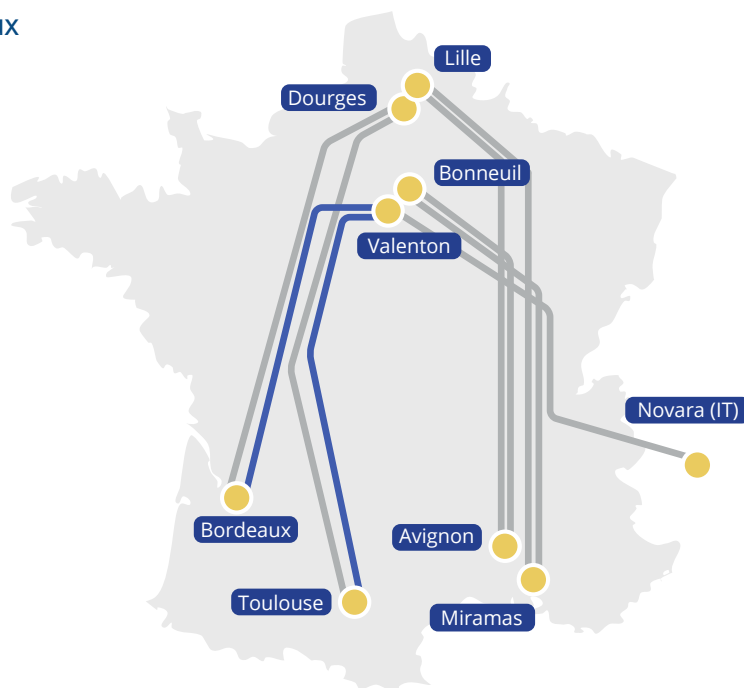

AXE ITALIEN

- VALENTON ↔ NOVARA
(Horaires à venir)
- VALENTON ↔ MANOPELLO (PESCARA)
- VALENTON ↔ BARI FERRUCIO
- VALENTON ↔ POMEZIA
- VALENTON ↔ PADOVA

AXE ATLANTIQUE

- DOURGES ↔ BORDEAUX
- DOURGES ↔ TOULOUSE
- VALENTON ↔ BORDEAUX
- VALENTON ↔ TOULOUSE

Lundi-Vendredi 05:00 - 20:00
Samedi 06:00 - 12:00

Terminal de Bordeaux

Naviland Cargo
Rue Radio Londres 40-45, 33130 Bègles

Lundi-Vendredi 05:00 - 19:30
Samedi (ouverture sur demande €) Fermé

Terminal de Toulouse

- 5 A/R par semaine pour Valenton <> Bordeaux et Valenton <> Toulouse
- Temps de transit dans les terminaux réduits
- Connexion
 - Valenton : Novara (Italie)
 - Bordeaux/Toulouse : Dourges
- MD acceptée sauf les classes 1 / 6.2 / 7
- Connexion au Terminal de Bonneuil
- 1,3 t de CO₂ économisées par voyage
- Réservations : Extranet T3M & EDI

LILLE ▶ AVIGNON / LILLE ▶ MIRAMAS AXE MÉDITERRANÉEN

-  5 A/R par semaine pour Lille <> Avignon
10 A/R par semaine pour Lille <> Miramas
-  Temps de transit dans les terminaux réduits
-  Connexion
- Lille : Bordeaux et Toulouse,
- Miramas : Bonneuil
-  Prises REEFER à Lille et Miramas
-  2 t de CO₂ économisées par voyage
-  Réservations : Extranet T3M & EDI
-  MD acceptée sauf les classes 1 / 2.3 / 6.2 / 7 (Lille) et 1 / 6.2 / 7 (Avignon et Miramas)