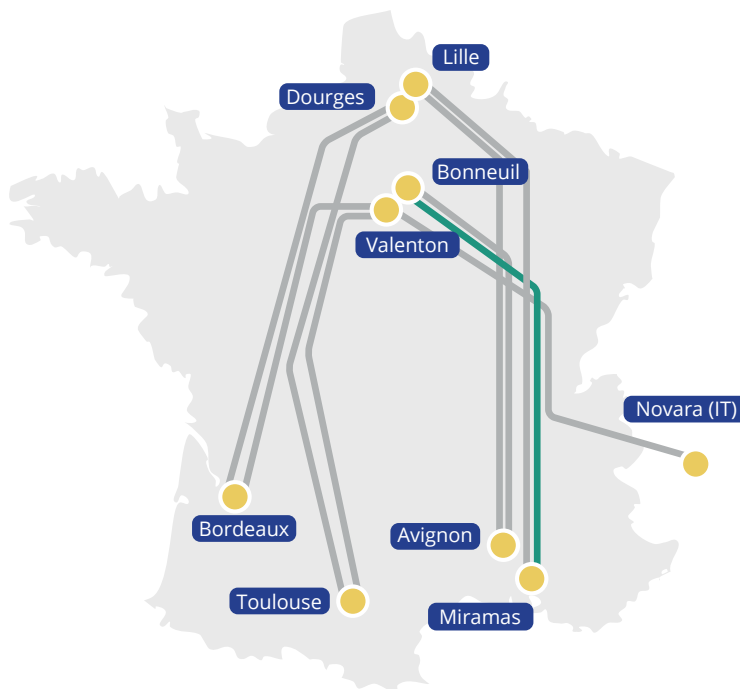

PLAN DE TRANSPORT 2026

PLAN DE TRANSPORT 2026

AXE ATLANTIQUE

- DOURGES ↔ BORDEAUX
- DOURGES ↔ TOULOUSE
- VALENTON ↔ BORDEAUX
- VALENTON ↔ TOULOUSE

AXE MÉDITERRANÉEN

- LILLE ↔ AVIGNON
- LILLE ↔ MIRAMAS
- BONNEUIL ↔ AVIGNON
- BONNEUIL ↔ MIRAMAS

AXE ITALIEN

- VALENTON ↔ NOVARA
(Horaires à venir)
- VALENTON ↔ MANOPELLO (PESCARA)
- VALENTON ↔ BARI FERRUCIO
- VALENTON ↔ POMEZIA
- VALENTON ↔ PADOVA

AXE ATLANTIQUE

- DOURGES ↔ BORDEAUX
- DOURGES ↔ TOULOUSE
- VALENTON ↔ BORDEAUX
- VALENTON ↔ TOULOUSE

TERMINAUX

Terminal de Bonneuil

BTM, 12 route Ile Barbière
94380 Bonneuil-sur-Marne

Lundi-Vendredi 05:00 - 20:00
Samedi 05:00 - 12:00

Terminal d'Avignon

Novatrans
75 chemin de Courtine, 84000 Avignon

Lundi-Vendredi 05:00 - 20:00
Samedi 05:00 - 10:45

CONTACTS

Commerce

sales@t3m.fr
+33 (0)4 67 27 18 51
www.t3m.fr

BONNEUIL ◀ MIRAMAS

AXE MÉDITERRANÉEN

-  10 A/R par semaine
-  Temps de transit dans les terminaux réduits
-  Connexion
 - Bonneuil : Avignon
 - Miramas : Lille
-  MD acceptée sauf les classes 1 / 6.2 / 7 et MD à haut risque (Bonneuil)
-  Connexion au Terminal de Valenton
-  1,5 t de CO₂ économisées par voyage
-  Réservations : Extranet T3M & EDI