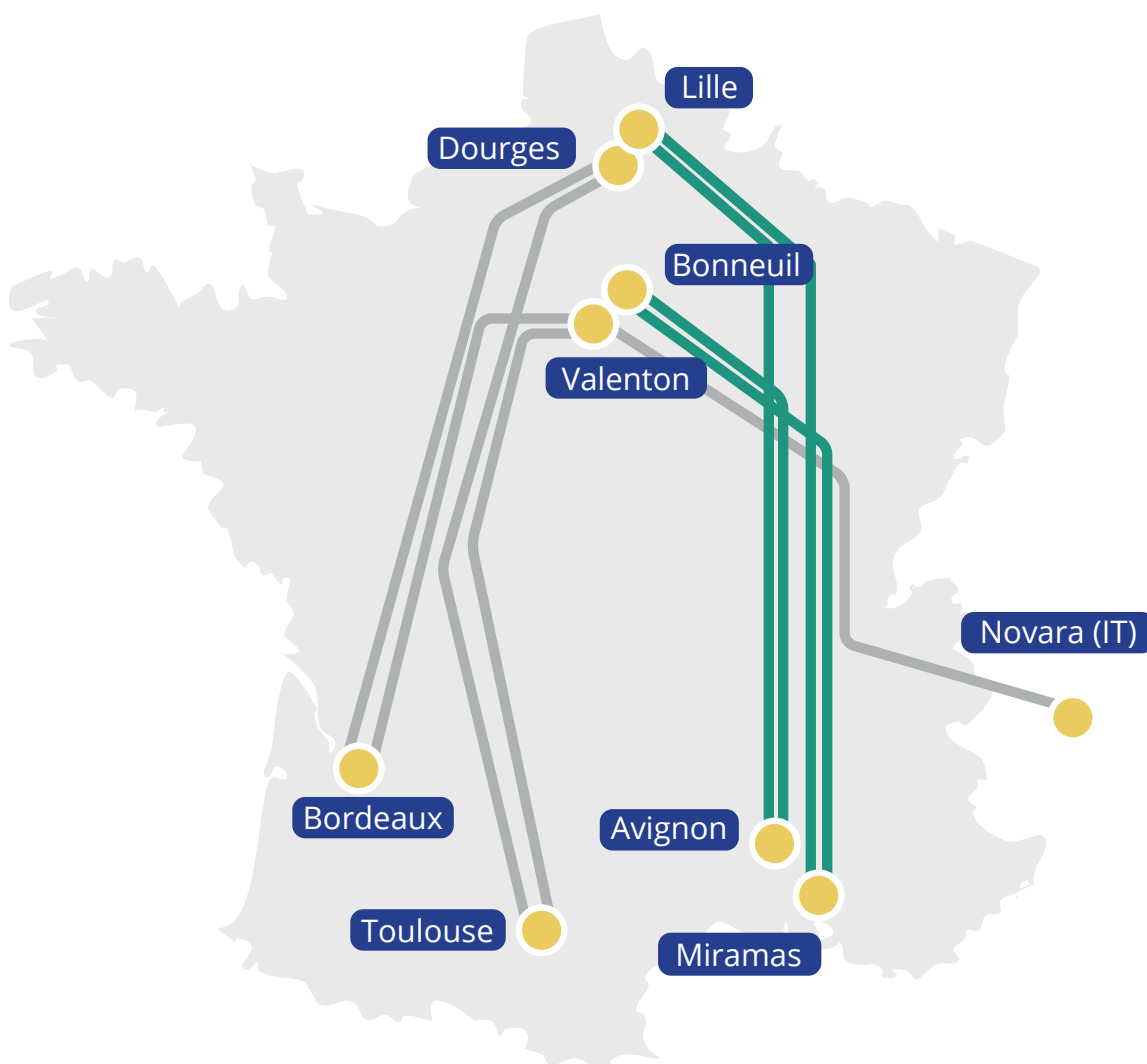

TERMINAUX

Terminal de Valenton

BTM, 1 rue Pierre Semard
94380 Bonneuil-sur-Marne

Lundi-Vendredi 05:30 - 20:15
Samedi 05:00 - 12:00

Terminal de Bordeaux

Naviland Cargo
Rue Radio Londres 40-45, 33130 Bègles

Lundi-Vendredi 05:00 - 19:30
Samedi (ouverture sur demande €)
Fermé

Terminal de Toulouse

BTM
5 rue Sévéso, 31150 Fenouillet

Lundi-Vendredi 06:00 - 19:00
Samedi (ouverture sur demande €)
Fermé

CONTACTS

Commerce

sales@t3m.fr
+33 (0)4 67 27 18 51
www.t3m.fr

AXE MÉDITERRANÉEN

- LILLE ▶ AVIGNON
- LILLE ▶ MIRAMAS
- BONNEUIL ▶ AVIGNON
- BONNEUIL ▶ MIRAMAS

LILLE ▶ AVIGNON / LILLE ▶ MIRAMAS AXE MÉDITERRANÉEN

-  5 A/R par semaine pour Lille <> Avignon
10 A/R par semaine pour Lille <> Miramas
-  Temps de transit dans les terminaux réduits
-  Connexion
- Lille : Bordeaux et Toulouse,
- Miramas : Bonneuil
-  Prises REEFER à Lille et Miramas
-  2 t de CO₂ économisées par voyage
-  Réservations : Extranet T3M & EDI
-  MD acceptée sauf les classes 1 / 2.3 / 6.2 / 7 (Lille) et 1 / 6.2 / 7 (Avignon et Miramas)