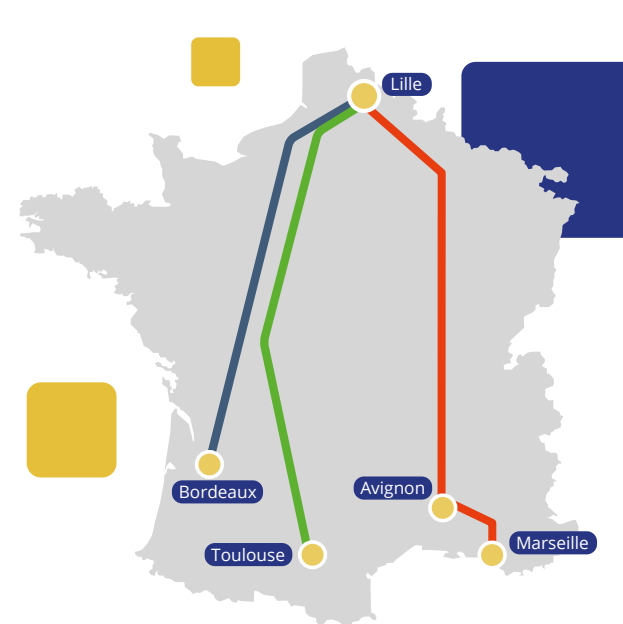

OPÉRATEUR DE TRANSPORT COMBINÉ

PLAN DE TRANSPORT

+ de **T3M** = - de **CO₂**

OPÉRATEUR DE TRANSPORT COMBINÉ

HORAIRES - AXE NORD ↔ SUD

Liaison	Lundi		Mardi		Mercredi		Jeudi		Vendredi		Samedi		Information complémentaire
	HLR	MAD J+1	HLR	MAD J+1	HLR	MAD J+1	HLR	MAD J+1	HLR	MAD J+1	HLR	MAD J+1	
Lille <=> Marseille													
Lille - Marseille	16h30	11h00	16h30	11h00	16h30	11h00	16h30	11h00	16h30	Lun 05h00			
Marseille - Lille	15h20	09h30	15h20	09h30	15h20	09h30	15h20	09h30	15h20	Lun 06h30			
Lille <=> Avignon													
Lille - Avignon	16h30	08h15	16h30	08h15	16h30	08h15	16h30	08h15	16h30	08h15			
Avignon - Lille	16h50	09h30	16h50	09h30	16h50	09h30	16h50	09h30	16h50	Lun 06h30			
Lille <=> Toulouse													
Lille - Toulouse	15h10	08h00	15h10	08h00	15h10	08h00	15h10	08h00	15h10	Lun 06h00			
Toulouse - Lille	18h00	11h15	18h00	11h15	18h00	11h15	18h00	11h15	18h00	Lun 06h30			
Lille <=> Bordeaux													
Lille - Bordeaux	15h10	05h30	15h10	05h30	15h10	05h30	15h10	05h30	15h10	Lun 05h00			
Bordeaux - Lille	18h00	11h15	18h00	11h15	18h00	11h15	18h00	11h15	18h00	Lun 06h30			