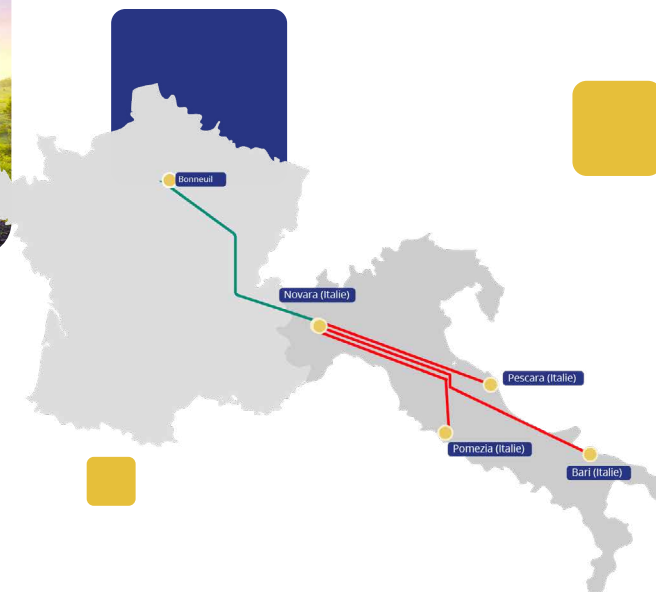

+ de **T3M** = - de **CO₂**

OPÉRATEUR DE TRANSPORT COMBINÉ

HORAIRES - AXE RP ↔ SUD

Liaison	Lundi		Mardi		Mercredi		Jeudi		Vendredi		Samedi		Information complémentaire
	HLR	MAD J+1	HLR	MAD J+1	HLR	MAD J+1	HLR	MAD J+1	HLR	MAD J+1	HLR	MAD J+1	
Paris <=> Marseille													
Valenton - Marseille	19h00	08h45	19h00	08h45	19h00	08h45	19h00	08h45	19h00	08h45			
Marseille - Valenton	17h45	07h00	17h45	07h00	17h45	07h00	17h45	07h00	17h45	07h00			
Paris <=> Avignon													
Bonneuil - Avignon	19h00	07h00	19h00	07h00	19h00	07h00	19h00	07h00	19h00	07h00			
Avignon - Bonneuil	18h15	05h25	18h15	05h25	18h15	05h25	18h15	05h25	18h15	05h25			
Paris <=> Toulouse													
Valenton - Toulouse	19h50	08h00	19h50	08h00	19h50	08h00	19h50	08h00	19h50	Lun 06h00			
Toulouse - Valenton	18h00	06h10	18h00	06h10	18h00	06h10	18h00	06h10	18h00	06h10			
Paris <=> Bordeaux													
Valenton - Bordeaux	19h50	05h30	19h50	05h30	19h50	05h30	19h50	05h30	19h50	Lun 05h00			
Bordeaux - Valenton	18h00	05h00	18h00	05h00	18h00	05h00	18h00	05h00	18h00	05h00			

+ de **T3M** = - de **CO₂**

HORAIRES - AXE RP ↔ ITALIE

Liaison	BONNEUIL ↔ NOVARA												Informations complémentaires
	Lundi		Mardi		Mercredi		Jeudi		Vendredi		Samedi		
	HLR	MAD	HLR	MAD	HLR	MAD	HLR	MAD	HLR	MAD	HLR	MAD	
Bonneuil - Novara	16h00 (A)	10h00 (B)	16h00 (A)	10h00 (B)	16h00 (A)	10h00 (B)	16h00 (A)	10h00 (B)			08h00(A)	10h00 (C)	MD non acceptée
Novara - Bonneuil	15h00 (A)	09h30 (B)	15h00 (A)	09h30 (B)	15h00 (A)	09h30 (B)	15h00 (A)	09h30 (B)			11h00 (A)	05h00 (C)	MD non acceptée

HORAIRES - AXE RP ↔ ITALIE

BONNEUIL ↔ BARI														
Liaison	Lundi		Mardi		Mercredi		Jeudi		Vendredi		Samedi		Dimanche	
	HLR	MAD	HLR	MAD	HLR	MAD	HLR	MAD	HLR				HLR	MAD
Bonneuil - Bari Ferruccio	16h00 (A)	06h45 (E)	16h00 (A)	06h45 (D)	16h00 (A)	10h00 (E)	16h00 (A)	10h00 (D)			08h00 (A)	06h45 (E)		
			HLR	MAD			HLR	MAD			HLR	MAD	HLR	MAD J+3
Bari Ferruccio - Bonneuil			19h30 (A)	09h30 (D)			19h30 (A)	05h10 (E)					11h00 (A)	09h30 (C)