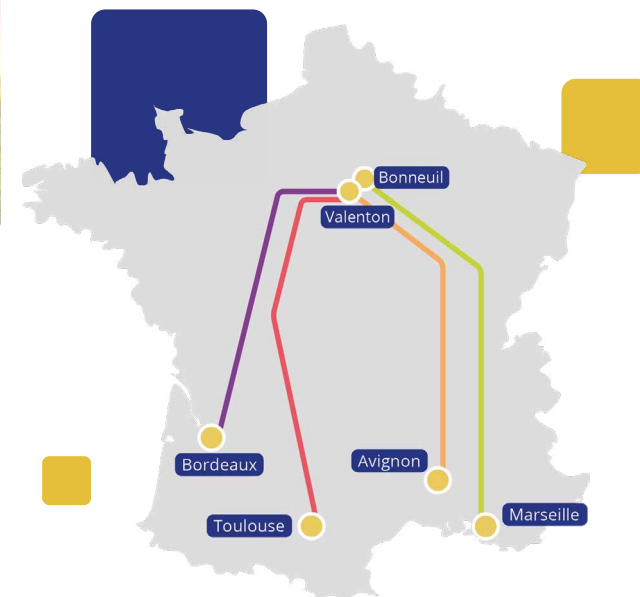

HORAIRES - AXE RP ↔ SUD

Liaison	Lundi		Mardi		Mercredi		Jeudi		Vendredi		Samedi		Information complémentaire
	HLR	MAD J+1	HLR	MAD J+1	HLR	MAD J+1	HLR	MAD J+1	HLR	MAD J+1	HLR	MAD J+1	
Paris <=> Marseille													
Valenton - Marseille	19h00	08h45	19h00	08h45	19h00	08h45	19h00	08h45	19h00	08h45			
Marseille - Valenton	17h45	07h00	17h45	07h00	17h45	07h00	17h45	07h00	17h45	07h00			
Paris <=> Avignon													
Bonneuil - Avignon	19h00	07h00	19h00	07h00	19h00	07h00	19h00	07h00	19h00	07h00			
Avignon - Bonneuil	18h15	05h25	18h15	05h25	18h15	05h25	18h15	05h25	18h15	05h25			
Paris <=> Toulouse													
Valenton - Toulouse	19h50	08h00	19h50	08h00	19h50	08h00	19h50	08h00	19h50	Lun 06h00			
Toulouse - Valenton	18h00	06h10	18h00	06h10	18h00	06h10	18h00	06h10	18h00	06h10			
Paris <=> Bordeaux													
Valenton - Bordeaux	19h50	05h30	19h50	05h30	19h50	05h30	19h50	05h30	19h50	Lun 05h00			
Bordeaux - Valenton	18h00	05h00	18h00	05h00	18h00	05h00	18h00	05h00	18h00	05h00			

+ de **T3M** = - de **CO₂**