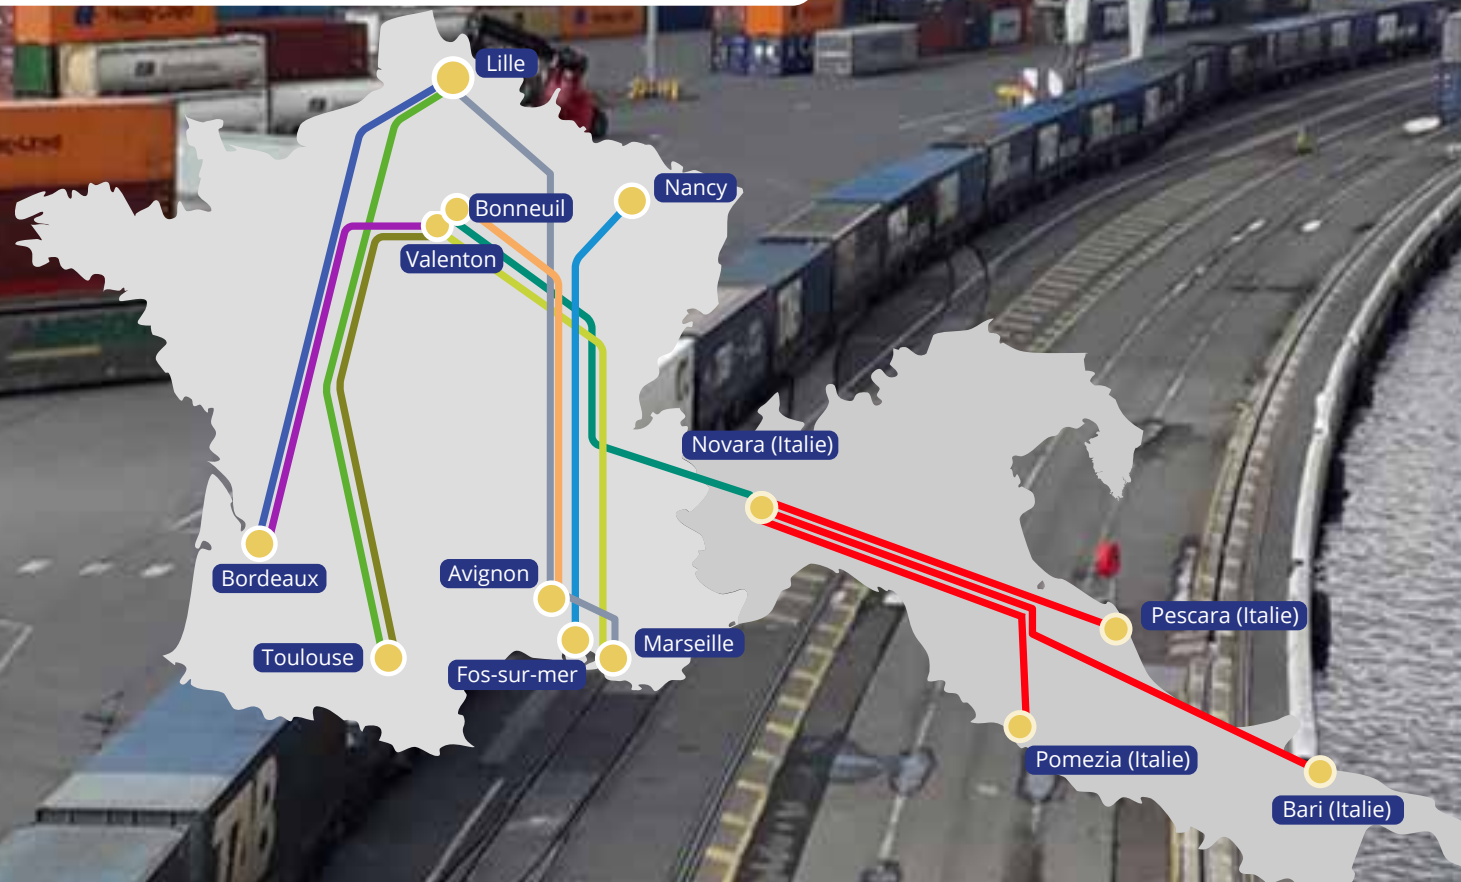

PLAN DE TRANSPORT