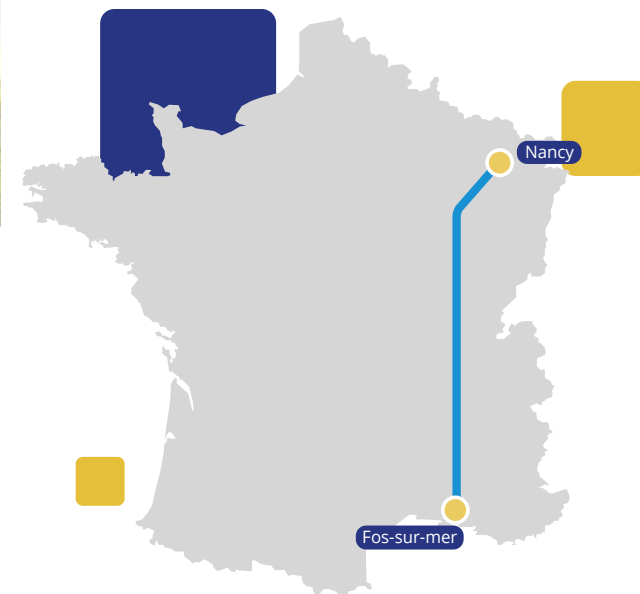

HORAIRES - NANCY

Liaison	Lundi		Mardi		Mercredi		Jeudi		Vendredi		Samedi		Information complémentaire
	HLR	MAD J+1	HLR	MAD J+1	HLR	MAD J+1	HLR	MAD J+1	HLR	MAD J+1	HLR	MAD J+2	
Nancy <=> Fos sur Mer													
Nancy - Fos	16h50	07h30			16h50	07h30			16h50	07h30			
Fos - Nancy			17h30	07h30			17h30	07h30			11h00	07h30