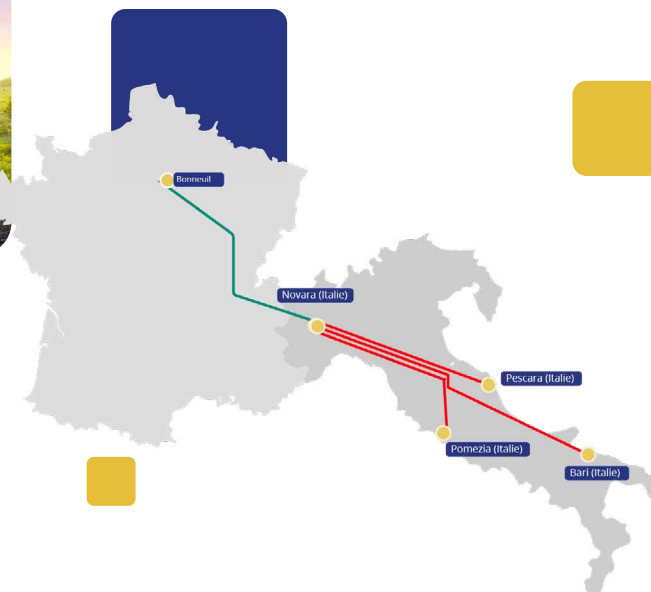

+ de **T3M** = - de **CO₂**

OPÉRATEUR DE TRANSPORT COMBINÉ

HORAIRES - AXE RP ↔ SUD

Liaison	Lundi		Mardi		Mercredi		Jeudi		Vendredi		Samedi		Information complémentaire
	HLR	MAD J+1	HLR	MAD J+1	HLR	MAD J+1	HLR	MAD J+1	HLR	MAD J+1	HLR	MAD J+1	
Paris <=> Marseille													
Valenton - Marseille	19h00	08h45	19h00	08h45	19h00	08h45	19h00	08h45	19h00	08h45			
Marseille - Valenton	17h45	07h00	17h45	07h00	17h45	07h00	17h45	07h00	17h45	07h00			
Paris <=> Avignon													
Bonneuil - Avignon	19h00	07h00	19h00	07h00	19h00	07h00	19h00	07h00	19h00	07h00			
Avignon - Bonneuil	18h15	05h25	18h15	05h25	18h15	05h25	18h15	05h25	18h15	05h25			
Paris <=> Toulouse													
Valenton - Toulouse	19h50	08h00	19h50	08h00	19h50	08h00	19h50	08h00	19h50	Lun 06h00			
Toulouse - Valenton	18h00	06h10	18h00	06h10	18h00	06h10	18h00	06h10	18h00	06h10			
Paris <=> Bordeaux													
Valenton - Bordeaux	19h50	05h30	19h50	05h30	19h50	05h30	19h50	05h30	19h50	Lun 05h00			
Bordeaux - Valenton	18h00	05h00	18h00	05h00	18h00	05h00	18h00	05h00	18h00	05h00			

+ de **T3M** = - de **CO₂**

HORAIRES - AXE RP ↔ ITALIE

Liaison	BONNEUIL ↔ NOVARA												Informations complémentaires
	Lundi		Mardi		Mercredi		Jeudi		Vendredi		Samedi		
	HLR	MAD	HLR	MAD	HLR	MAD	HLR	MAD	HLR	MAD	HLR	MAD	
Bonneuil - Novara	16h00 (A)	10h00 (B)	16h00 (A)	10h00 (B)	16h00 (A)	10h00 (B)	16h00 (A)	10h00 (B)			08h00(A)	10h00 (C)	MD non acceptée
Novara - Bonneuil	15h00 (A)	09h30 (B)	15h00 (A)	09h30 (B)	15h00 (A)	09h30 (B)	15h00 (A)	09h30 (B)			11h00 (A)	05h00 (C)	MD non acceptée