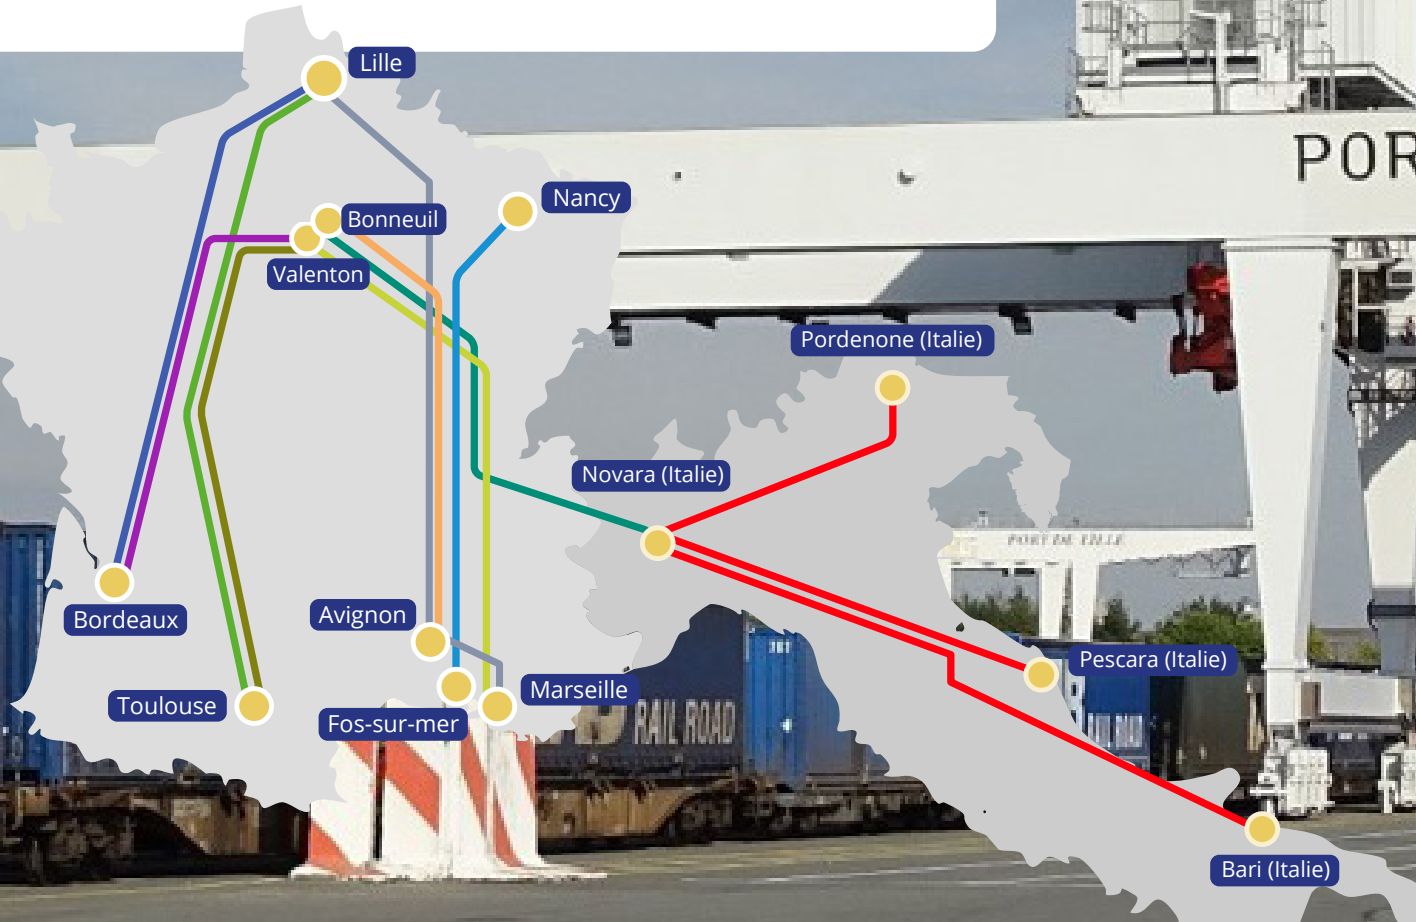

OPÉRATEUR DE TRANSPORT COMBINÉ

TRANSPORTATION PLAN

+ de **T3M** = - de **CO₂**

SCHEDULES - AXIS NORTH ↔ SOUTH

Service	Monday		Tuesday		Wednesday		Thursday		Friday		Saturday		Information
	RHD	MA D+1	RHD	MA D+1	RHD	MA D+1	RHD	MA D+1	RHD	MA D+1	RHD	MA D+1	
Lille <=> Marseille													
Lille - Marseille	16h40	10h30	16h40	10h30	16h40	10h30	16h40	10h30	16h40	Mon 05h00			
Marseille - Lille	15h20	09h00	15h20	09h00	15h20	09h00	15h20	09h00	15h20	Mon 06h30			
Lille <=> Avignon													
Lille - Avignon	16h40	08h00	16h40	08h00	16h40	08h00	16h40	08h00	16h40	08h00			
Avignon - Lille	17h00	09h00	17h00	09h00	17h00	09h00	17h00	09h00	17h00	Mon 06h30			
Lille <=> Toulouse													
Lille - Toulouse	15h10	08h00	15h10	08h00	15h10	08h00	15h10	08h00	15h10	Mon 06h00			
Toulouse - Lille	18h00	10h55	18h00	10h55	18h00	10h55	18h00	10h55	18h00	Mon 06h30			
Lille <=> Bordeaux													
Lille - Bordeaux	15h10	06h15	15h10	06h15	15h10	06h15	15h10	06h15	15h10	Mon 05h00			
Bordeaux - Lille	19h20	10h55	19h20	10h55	19h20	10h55	19h20	10h55	19h20	Mon 06h30			