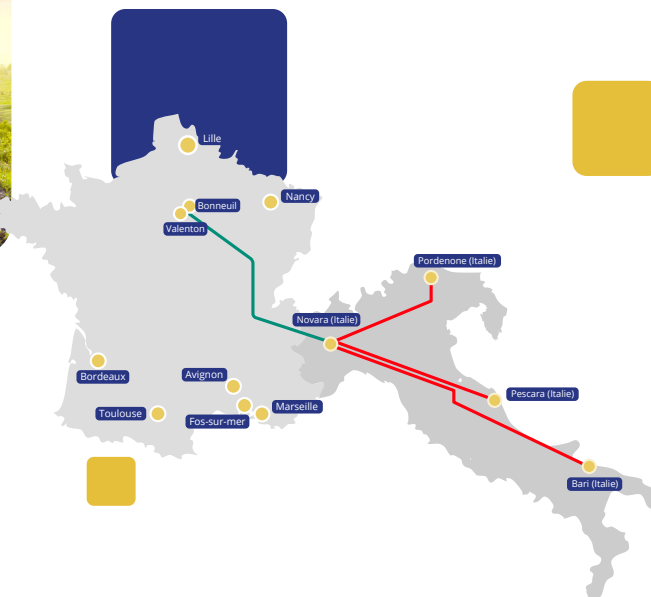

SCHEDULES - AXIS RP ↔ ITALIE

Service	BONNEUIL ↔ NOVARA												Informations
	Monday		Tuesday		Wednesday		Thursday		Friday		Saturday		
	RHD	MAD +1	RHD	MAD +1	RHD	MAD +1	RHD	MAD +1	RHD	MAD	RHD	MAD +2	
Bonneuil - Novara	16h20	09h00	16h20	09h00	16h20	09h00	16h20	09h00			08h00	09h00	HD not accepted
Novara - Bonneuil	15h00	07h30	15h00	07h30	15h00	07h30	15h00	07h30			11h00	05h00	HD not accepted

Service	BONNEUIL ↔ PORDENONE												Informations
	Monday		Tuesday		Wednesday		Thursday		Friday		Saturday		
	RHD	MAD +2	RHD	MAD +3	RHD	MAD +2	RHD	MAD +4	RHD	MAD	RHD	MAD +5	
Bonneuil - Pordenone	16h20	08h50	16h20	08h50	16h20	08h50	16h20	08h50			08h00	05h00	
Pordenone - Bonneuil	19h00	07h00			19h00	07h00			19h00	07h00			

** : Railway Handover Deadline

* : ITU Made Available

+ de **T3M** = - de **CO₂**