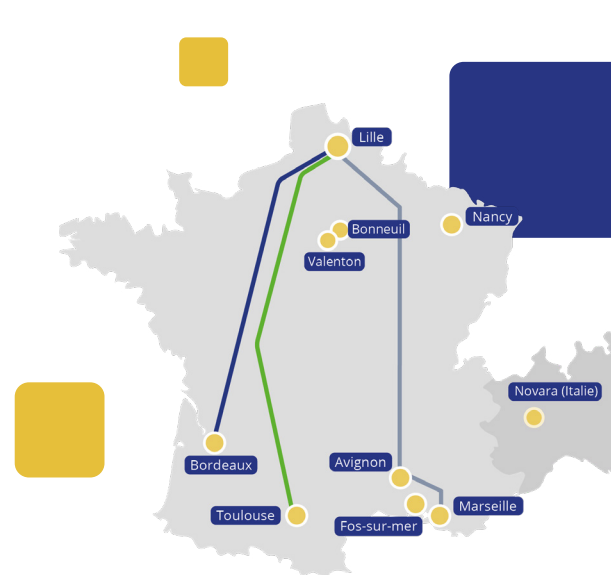

OPÉRATEUR DE TRANSPORT COMBINÉ

TRANSPORTATION PLAN

+ de **T3M** = - de **CO₂**

SCHEDULES - AXIS NORTH ↔ SOUTH

Service	Monday		Tuesday		Wednesday		Thursday		Friday		Saturday		Information
	RHD	MA D+1	RHD	MA D+1	RHD	MA D+1	RHD	MA D+1	RHD	MA D+1	RHD	MA D+1	
Lille <=> Marseille													
Lille - Marseille	16h40	10h30	16h40	10h30	16h40	10h30	16h40	10h30	16h40	Mon 05h00			
Marseille - Lille	15h20	09h00	15h20	09h00	15h20	09h00	15h20	09h00	15h20	Mon 06h30			
Lille <=> Avignon													
Lille - Avignon	16h40	08h00	16h40	08h00	16h40	08h00	16h40	08h00	16h40	08h00			
Avignon - Lille	17h00	09h00	17h00	09h00	17h00	09h00	17h00	09h00	17h00	Mon 06h30			
Lille <=> Toulouse													
Lille - Toulouse	15h10	08h00	15h10	08h00	15h10	08h00	15h10	08h00	15h10	Mon 06h00			
Toulouse - Lille	18h00	10h55	18h00	10h55	18h00	10h55	18h00	10h55	18h00	Mon 06h30			
Lille <=> Bordeaux													
Lille - Bordeaux	15h10	06h15	15h10	06h15	15h10	06h15	15h10	06h15	15h10	Mon 05h00			
Bordeaux - Lille	19h20	10h55	19h20	10h55	19h20	10h55	19h20	10h55	19h20	Mon 06h30			