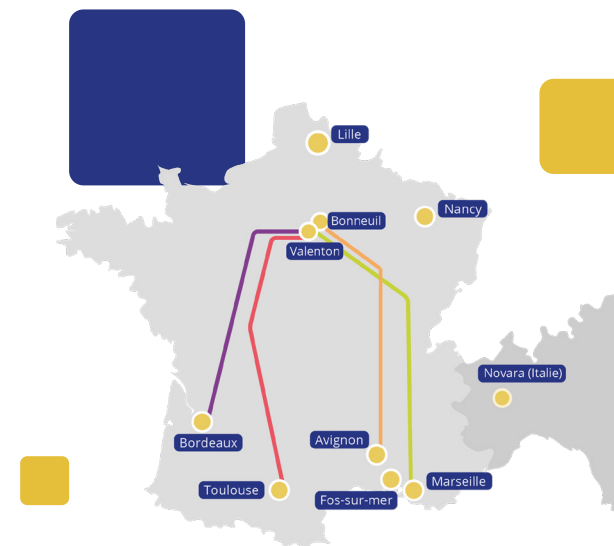

SCHEDULES - AXIS RP ↔ SOUTH

Service	Monday		Tuesday		Wednesday		Thursday		Friday		Saturday		Information
	RHD	MA D+1	RHD	MA D+1	RHD	MA D+1	RHD	MA D+1	RHD	MA D+1	RHD	MA D+1	
Paris <=> Marseille													
Valenton - Marseille	19h00	08h00	19h00	08h00	19h00	08h00	19h00	08h00	19h00	08h00			
Marseille - Valenton	17h40	07h00	17h40	07h00	17h40	07h00	17h40	07h00	17h40	7h00			
Paris <=> Avignon													
Bonneuil - Avignon	19h05	07h00	19h05	07h00	19h05	07h00	19h05	07h00	19h05	07h00			
Avignon - Bonneuil	18h15	05h30	18h15	05h30	18h15	05h30	18h15	05h30	18h15	05h30			
Paris <=> Toulouse													
Valenton - Toulouse	19h50	08h00	19h50	08h00	19h50	08h00	19h50	08h00	19h50	Mon 06h00			
Toulouse - Valenton	18h00	06h15	18h00	06h15	18h00	06h15	18h00	06h15	18h00	06h15			
Paris <=> Bordeaux													
Valenton - Bordeaux	19h50	06h15	19h50	06h15	19h50	06h15	19h50	06h15	19h50	Mon 05h00			
Bordeaux - Valenton	19h20	06h15	19h20	06h15	19h20	06h15	19h20	06h15	19h20	06h15			

** : Railway Handover Deadline

* : ITU Made Available

+ de **T3M** = - de **CO₂**