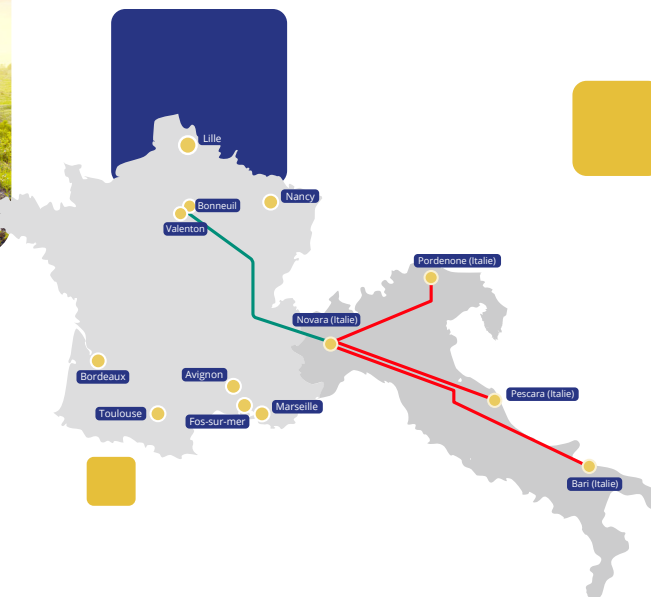

SCHEDULES - AXIS RP ↔ ITALIE

Service	BONNEUIL ↔ MANOPELLO / PESCARA												Informations
	Monday		Tuesday		Wednesday		Thursday		Friday		Saturday		
	RHD	MAD +2	RHD	MAD +2	RHD	MAD +2	RHD	MAD +2	RHD	MAD	RHD	MAD +2	
Bonneuil - Manopello	16h20	08h30	16h20	08h30	16h20	08h30	16h20	08h30			08h00	08h30	
	RHD	MAD +2	RHD	MAD +2	RHD	MAD +2	RHD	MAD +4	RHD	MAD +5	RHD	MAD	
Manopello - Bonneuil	17h00	07h00	17h00	07h00	17h00	07h00	17h00	07h00	17h00	07h00			

Service	BONNEUIL ↔ BARI												Informations
	Monday		Tuesday		Wednesday		Thursday		Friday		Saturday		
	RHD	MAD +3	RHD	MAD +2	RHD	MAD +5	RHD	MAD +4	RHD	MAD	RHD	MAD +3	
Bonneuil - Bari Ferruccio	16h20	17h00	16h20	17h00	16h20	10h00	16h20	10h00			08h00	17h00	
	RHD	MAD	RHD	MAD +3	RHD	MAD	RHD	MAD +4	RHD	MAD	RHD	MAD +3	
Bari Ferruccio - Bonneuil			13h00	07h00			13h00	07h00			14h00	07h00	

** : Railway Handover Deadline

* : ITU Made Available

+ de **T3M** = - de **CO₂**