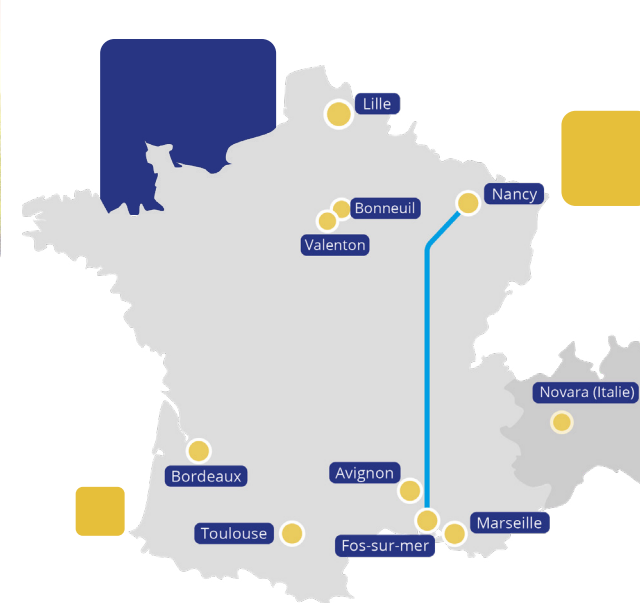

Service	Monday		Tuesday		Wednesday		Thursday		Friday		Saturday		Information
	RHD	MA D+1	RHD	MA D+1	RHD	MA D+1	RHD	MA D+1	RHD	MA D+1	RHD	MA D+2	
Nancy <=> Fos sur Mer													
Nancy - Fos	16h50	07h30			16h50	07h30			16h50	07h30			
Fos - Nancy			17h30	07h30			17h30	07h30			11h00	07h30	

** : Railway Handover Deadline

* : ITU Made Available

+ de **T3M** = - de **CO₂**